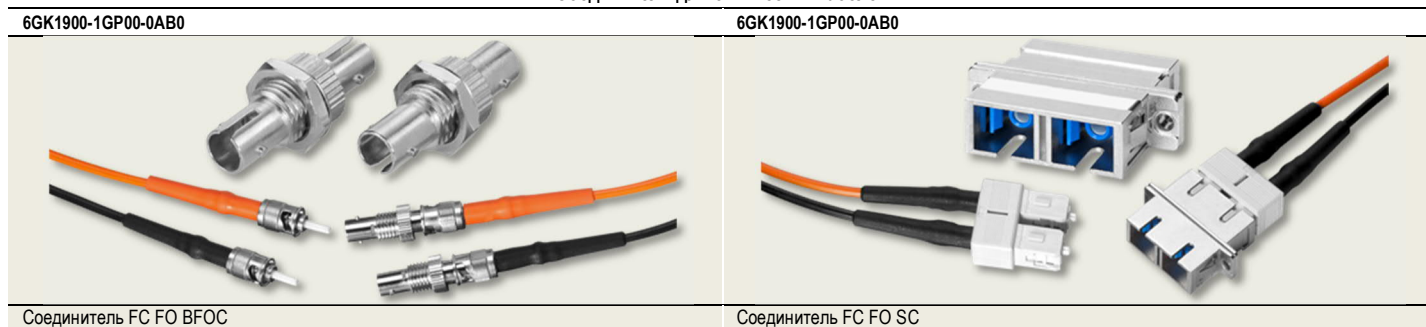

Соединители для оптических кабелей