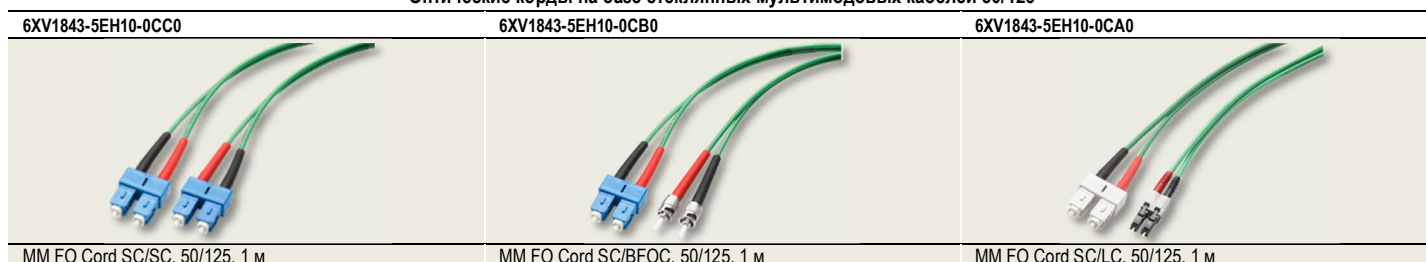

Оптические корды на базе стекланных мультимодовых кабелей 50/125